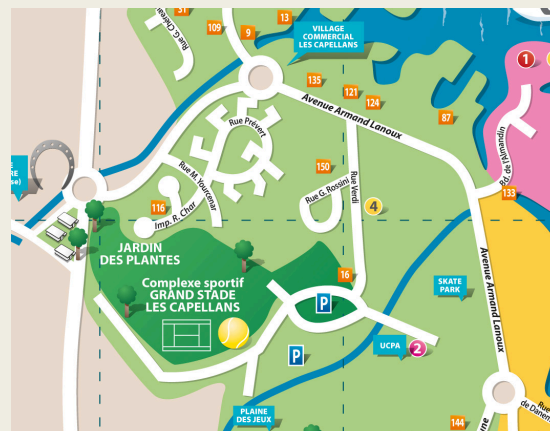

Grand Stade c'est ici !