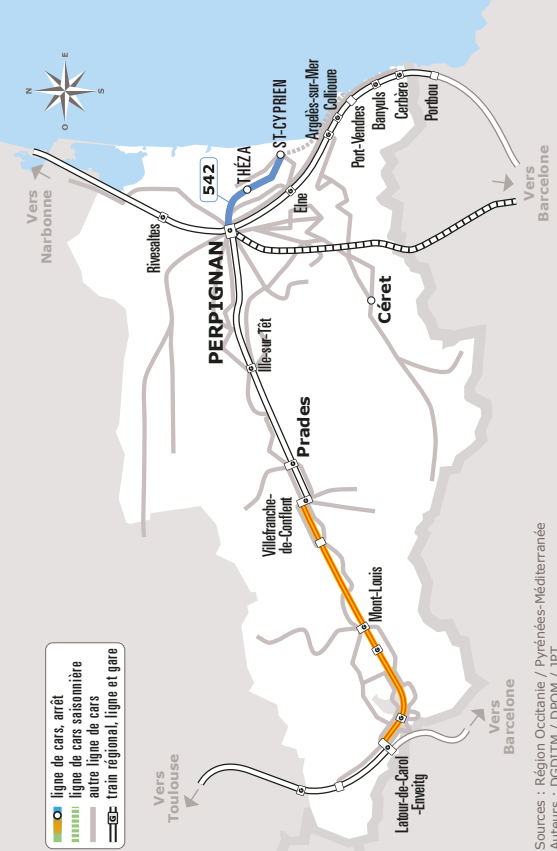

# SAINT CYPRIEN > PERPIGNAN

JOURS DE LA SEMAINE		LàS	LàS	LàS	LàS	LàS	LàS	LàS	S
<b>ÉTÉ</b>		●	●	●	●	●	●	●	●
<b>SAINT-CYPRIEN</b>	Place des Evadés	07:25	07:55	11:00	12:35	15:40		17:50	06:50
	Stade	07:27	07:58	11:03	12:38	15:43		17:53	06:53
	C.C.A.S	07:29	08:00	11:05	12:40	15:45		17:55	06:55
	RP de Lanoux		08:04	11:09					
	Les Dunes d'Argent		08:05	11:10					
	Rp de Capellans	07:33	08:09	11:14	12:44	15:49		17:59	06:59
	Pont Tournant	07:35	08:11	11:16	12:46	15:51		18:01	07:01
	Rapateil	07:36	08:12	11:17	12:47	15:52		18:02	07:02
	Résidence de la Mer	07:37	08:13	11:18	12:48	15:53		18:03	07:03
	Rp Bd Desnoyer	07:39	08:15	11:20	12:50	15:55		18:05	07:05
	Banque Populaire	07:40	08:16	11:21	12:51	15:56		18:06	07:06
	Résidence Floride	07:43	08:19		12:54				
	Ecole Noguères	07:44	08:20		12:56				
	RP Aygual-Bd Maillol	07:45	08:21	11:22	12:57	15:58		18:08	07:07
	Roland Dorgeles	07:50	08:26	11:26	13:01	16:03		18:13	07:11
	Massane	07:51	08:27	11:27	13:02	16:04		18:14	07:12
<b>ALÉNYA</b>	Lot la Llosa	07:57			13:07	16:09	17:35		07:17
	Rond Point du Golf	07:58			13:08	16:10	17:36		07:18
	Ecole	07:59			13:09	16:11	17:37		07:19
	Parc Ecoiffier	08:01			13:11	16:13	17:39		07:21
	Rue des Compagnons	08:02			13:12	16:14	17:40		07:22
	Jean Moulin	08:03			13:13	16:15	17:41		07:23
<b>THÉZA</b>	Place Verdun	08:08			13:18	16:20	17:46		07:28
	Mobiclub	08:10			13:20	16:22	17:48		07:30
<b>PERPIGNAN</b>	SANKEO Mas Balande <sup>(1)</sup>	08:15	08:38	11:39	13:25	16:28	17:54	18:25	07:35
	SANKEO Broadway <sup>(1)</sup>	08:20	08:44	11:44	13:30	16:34	18:00	18:31	07:40
	SANKEO Mercader <sup>(1)</sup>	08:25	08:50	11:49	13:35	16:40	18:06	18:37	07:45
	Gare Routière Bd St Assisclé	08:35	08:55	11:55	13:45	16:55	18:15	18:50	07:55

Les horaires sont donnés à titre indicatif. Se présenter à l'arrêt 5 minutes avant l'heure du car.

Ne circule pas les jours fériés

<sup>(1)</sup> Montée interdite

Sources : Région Occitanie / Pyrénées-Méditerranée  
Auteurs : DGDITM / DPOM / JPT  
Date : Septembre 2023