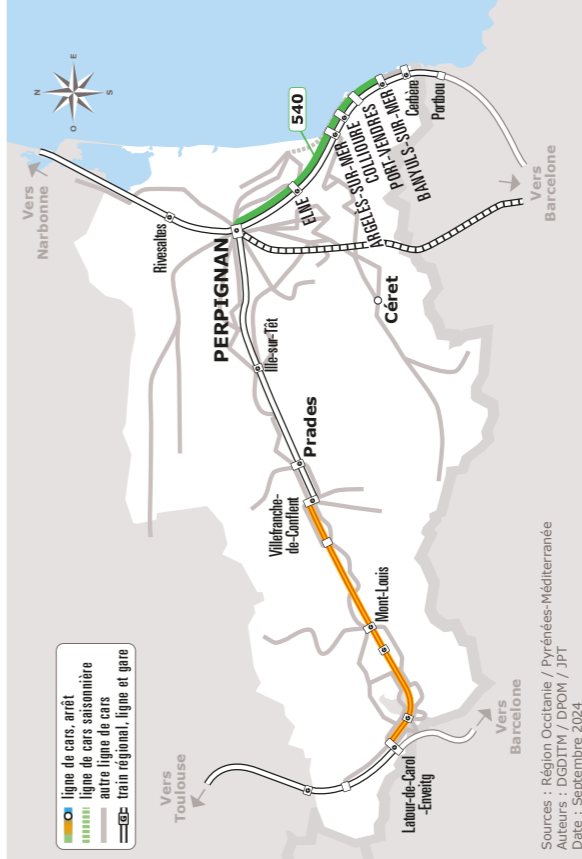

Les horaires sont donnés à titre indicatif. Se présenter à l'arrêt 5 minutes avant l'heure du car.

Ne circule pas les jours fériés. L'arrêt Parking Lycée Bourquin n'est pas desservi les samedis et dimanches.

⁽¹⁾ Montée interdite.