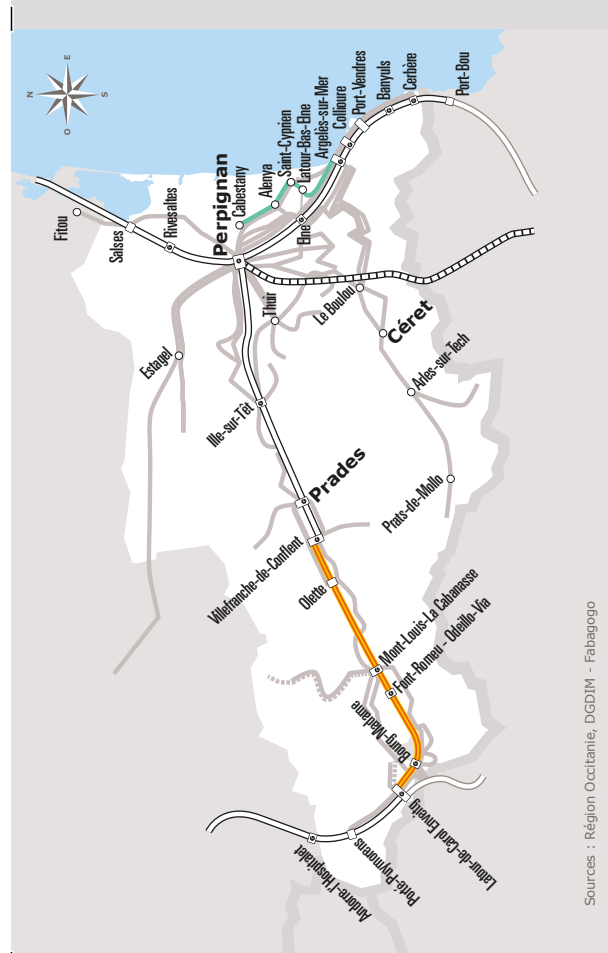

CABESTANY > ARGELES

JOURS DE LA SEMAINE	LàS	LàS	LàS	LàS	LàS
PERIODE SCOLAIRE	●	●	●	●	●
PETITES VACANCES	●	●	●	●	●
CABESTANY					
Médipole	06:50	10:50	13:50	15:50	18:15
Sankeo Cam. Claudel	06:52	10:52	13:52	15:52	18:17
Sankeo Bruxelles	06:54	10:54	13:54	15:54	18:19
ALÉNYA					
Horizon Bleu	07:00	11:00	14:00	16:00	18:25
Lot la Llosa	07:05	11:05	14:05	16:05	18:30
Ecole	07:06	11:06	14:06	16:06	18:31
Parc Ecoiffier	07:08	11:08	14:08	16:08	18:33
SAINT-CYPRIEN					
Massane	07:13	11:13	14:13	16:13	18:38
Roland Dorgeles	07:14	11:14	14:14	16:14	18:39
Rp Aygal-Bd Maillol	07:21	11:21	14:21	16:21	18:46
Banque populaire	07:22	11:22	14:22	16:22	18:47
Rp Bd Desnoyer	07:24	11:24	14:24	16:24	18:49
Résidence de la Mer	07:25	11:25	14:25	16:25	18:50
Rapateil	07:26	11:26	14:26	16:26	18:51
Pont Tournant	07:27	11:27	14:27	16:27	18:52
Rp de Capellans	07:28	11:28	14:28	16:28	18:53
C.C.A.S	07:30	11:30	14:30	16:30	18:55
Stade	07:31	11:31	14:31	16:31	18:56
Place des Evadés	07:33	11:33	14:33	16:33	18:58
LATOUR-BAS-ELNE					
Chem. du Moulin	07:37	11:37	14:37	16:37	19:02
ELNE					
Jacques Albert	07:40	11:40	14:40	16:40	19:05
ARGELÈS-SUR-MER					
Aire Multimodale	07:46	11:46	14:46	16:46	19:11
Parc d'Activités	07:47	11:47	14:47	16:47	19:12
Le Christ	07:49	11:49	14:49	16:49	19:14
Mairie	07:50	11:50	14:50	16:50	19:15

Ne circule pas les jours fériés

Sources : Région Occitanie, DGDIM - Fabagogo

ANNÉE 2022 - 2023

Du 1/09/2022 au 31/08/2023

Pyrénées
Orientales

543

Horaires
AUTOCAR

Ligne **543**

Cabestany
> Argelès-sur-Mer

Les transports de Ma Région

Facilitez vos déplacements, téléchargez l'application iio !

Où acheter son titre de transport ?

- A bord du véhicule
- Sur l'application iio Occitanie
- Par SMS en envoyant le numéro de la ligne au 93 777
- À la gare routière
Boulevard Saint Assisclé - 66000 Perpignan
- Au Service Régional des Mobilités des Pyrénées-Orientales
Maison de la Région - El Centre del Món
35 Boulevard Saint Assisclé - 66000 Perpignan